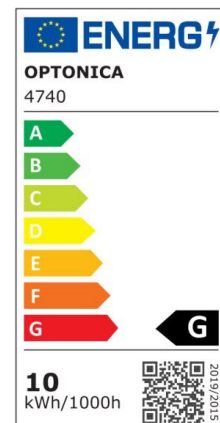

LED Strip 2835 Non-Waterproof Professional Edition

Potenza

9.6W/m

Colore della luce

Warm White (WW)

CE

RoHS

Specifiche tecniche

Numero di catalogo	4711
Angolo del fascio luminoso	120°
Marchio	Optonica
Codice Prodotto	ST2835-A1
Designazione del colore	Warm White (WW)
Temperatura colore correlata	2700K
Dimmerabile	Yes
EAN Codice	3800156647114
Consumo energetico	9.6/m kWh/1000h
Etichetta di efficienza energetica	G
Input voltage	12V
Instant On	0.2s

IP	20
Tipo di LED	SMD
LEDs/m	120
Durata	25 000 Hours
Flusso luminoso residuo al termine del periodo di funzionamento	70%
Materiale	Flex PCB
Cicli di accensione / spegnimento	25 000x
Frequenza operativa	50-60Hz
Potenza per metro	9.6W/m
Power factor	0.5
Ra ≥	80
Bobina	5m
Temperatura	-30°C / +50°C
Garanzia	2 Years
Weight of Product	75 gr. /Roll
Larghezza	8 mm