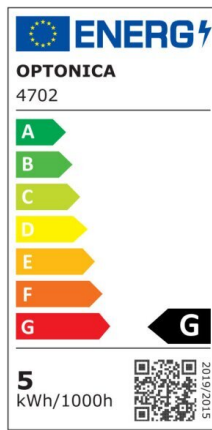

LED Strip 2835 Non-Waterproof Professional Edition

Potenza

9.6W/m

Colore della luce

Warm White (WW)

CE

RoHS

Specifiche tecniche

Numero di catalogo	4711
Angolo del fascio luminoso	120°
Marchio	Optonica
Codice Prodotto	ST2835-A1
Designazione del colore	Warm White (WW)
Temperatura colore correlata	2700K
Dimmerabile	Yes
EAN Codice	3800156647114
Consumo energetico	9.6/m kWh/1000h
Etichetta di efficienza energetica	G
Input voltage	12V
Instant On	0.2s

IP	20
Tipo di LED	SMD
LEDs/m	120
Durata	25 000 Hours
Flusso luminoso residuo al termine del periodo di funzionamento	70%
Materiale	Flex PCB
Cicli di accensione / spegnimento	25 000x
Frequenza operativa	50-60Hz
Potenza per metro	9.6W/m
Power factor	0.5
Ra ≥	80
Bobina	5m
Temperatura	-30°C / +50°C
Garanzia	2 Years
Weight of Product	75 gr. /Roll
Larghezza	8 mm