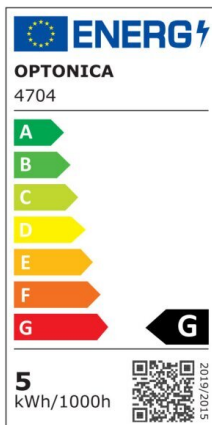

LED Strip 2835 Non-Waterproof Professional Edition

Potenza

9.6W/m

Colore della luce

Warm White (WW)

CE

RoHS

Specifiche tecniche

Numero di catalogo	4711
Angolo del fascio luminoso	120°
Marchio	Optonica
Codice Prodotto	ST2835-A1
Designazione del colore	Warm White (WW)
Temperatura colore correlata	2700K
Dimmerabile	Yes
EAN Codice	3800156647114
Consumo energetico	9.6/m kWh/1000h
Etichetta di efficienza energetica	G
Input voltage	12V
Instant On	0.2s

IP	20
Tipo di LED	SMD
LEDs/m	120
Durata	25 000 Hours
Flusso luminoso residuo al termine del periodo di funzionamento	70%
Materiale	Flex PCB
Cicli di accensione / spegnimento	25 000x
Frequenza operativa	50-60Hz
Potenza per metro	9.6W/m
Power factor	0.5
Ra ≥	80
Bobina	5m
Temperatura	-30°C / +50°C
Garanzia	2 Years
Weight of Product	75 gr. /Roll
Larghezza	8 mm