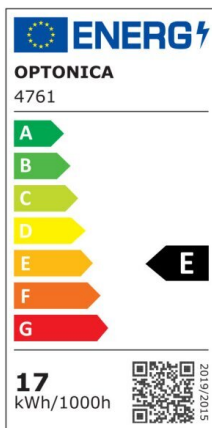

LED Strip 2835 Non-Waterproof Professional Edition

Potenza

9.6W/m

Colore della luce

Warm White (WW)

CE

RoHS

Specifiche tecniche

Numero di catalogo	4711
Angolo del fascio luminoso	120°
Marchio	Optonica
Codice Prodotto	ST2835-A1
Designazione del colore	Warm White (WW)
Temperatura colore correlata	2700K
Dimmerabile	Yes
EAN Codice	3800156647114
Consumo energetico	9.6/m kWh/1000h
Etichetta di efficienza energetica	G
Input voltage	12V
Instant On	0.2s

IP	20
Tipo di LED	SMD
LEDs/m	120
Durata	25 000 Hours
Flusso luminoso residuo al termine del periodo di funzionamento	70%
Materiale	Flex PCB
Cicli di accensione / spegnimento	25 000x
Frequenza operativa	50-60Hz
Potenza per metro	9.6W/m
Power factor	0.5
Ra ≥	80
Bobina	5m
Temperatura	-30°C / +50°C
Garanzia	2 Years
Weight of Product	75 gr. /Roll
Larghezza	8 mm