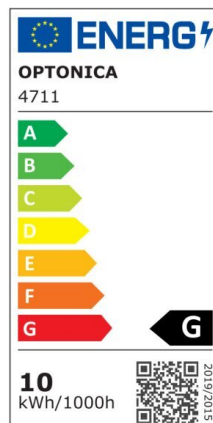

LED Strip 2835 Non-Waterproof Professional Edition

Potenza

9.6W/m

Colore della luce

Warm White (WW)

CE

RoHS

Specifiche tecniche

Numero di catalogo	4711
Angolo del fascio luminoso	120°
Marchio	Optonica
Codice Prodotto	ST2835-A1
Designazione del colore	Warm White (WW)
Temperatura colore correlata	2700K
Dimmerabile	Yes
EAN Codice	3800156647114
Consumo energetico	9.6/m kWh/1000h
Etichetta di efficienza energetica	G
Input voltage	12V
Instant On	0.2s

IP	20
Tipo di LED	SMD
LEDs/m	120
Durata	25 000 Hours
Flusso luminoso residuo al termine del periodo di funzionamento	70%
Materiale	Flex PCB
Cicli di accensione / spegnimento	25 000x
Frequenza operativa	50-60Hz
Potenza per metro	9.6W/m
Power factor	0.5
Ra ≥	80
Bobina	5m
Temperatura	-30°C / +50°C
Garanzia	2 Years
Weight of Product	75 gr. /Roll
Larghezza	8 mm