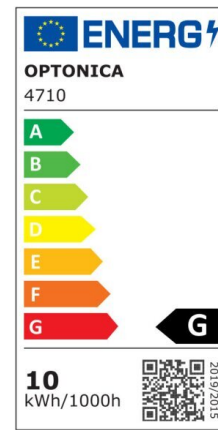

LED Strip 2835 Non-Waterproof Professional Edition

Potenza

9.6W/m

Colore della luce

Warm White (WW)

CE

RoHS

Specifiche tecniche

Numero di catalogo	4711
Angolo del fascio luminoso	120°
Marchio	Optonica
Codice Prodotto	ST2835-A1
Designazione del colore	Warm White (WW)
Temperatura colore correlata	2700K
Dimmerabile	Yes
EAN Codice	3800156647114
Consumo energetico	9.6/m kWh/1000h
Etichetta di efficienza energetica	G
Input voltage	12V
Instant On	0.2s

IP	20
Tipo di LED	SMD
LEDs/m	120
Durata	25 000 Hours
Flusso luminoso residuo al termine del periodo di funzionamento	70%
Materiale	Flex PCB
Cicli di accensione / spegnimento	25 000x
Frequenza operativa	50-60Hz
Potenza per metro	9.6W/m
Power factor	0.5
Ra ≥	80
Bobina	5m
Temperatura	-30°C / +50°C
Garanzia	2 Years
Weight of Product	75 gr. /Roll
Larghezza	8 mm