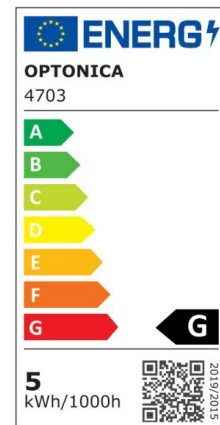

LED Strip 2835 Non-Waterproof Professional Edition

Potenza

9.6W/m

Colore della luce

Warm White (WW)

CE

RoHS

Specifiche tecniche

Numero di catalogo	4711
Angolo del fascio luminoso	120°
Marchio	Optonica
Codice Prodotto	ST2835-A1
Designazione del colore	Warm White (WW)
Temperatura colore correlata	2700K
Dimmerabile	Yes
EAN Codice	3800156647114
Consumo energetico	9.6/m kWh/1000h
Etichetta di efficienza energetica	G
Input voltage	12V
Instant On	0.2s

IP	20
Tipo di LED	SMD
LEDs/m	120
Durata	25 000 Hours
Flusso luminoso residuo al termine del periodo di funzionamento	70%
Materiale	Flex PCB
Cicli di accensione / spegnimento	25 000x
Frequenza operativa	50-60Hz
Potenza per metro	9.6W/m
Power factor	0.5
Ra ≥	80
Bobina	5m
Temperatura	-30°C / +50°C
Garanzia	2 Years
Weight of Product	75 gr. /Roll
Larghezza	8 mm