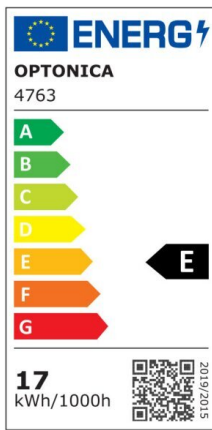

LED Strip 2835 Non-Waterproof Professional Edition

Potenza

9.6W/m

Colore della luce

Warm White (WW)

CE

RoHS

Specifiche tecniche

Numero di catalogo	4711
Angolo del fascio luminoso	120°
Marchio	Optonica
Codice Prodotto	ST2835-A1
Designazione del colore	Warm White (WW)
Temperatura colore correlata	2700K
Dimmerabile	Yes
EAN Codice	3800156647114
Consumo energetico	9.6/m kWh/1000h
Etichetta di efficienza energetica	G
Input voltage	12V
Instant On	0.2s

IP	20
Tipo di LED	SMD
LEDs/m	120
Durata	25 000 Hours
Flusso luminoso residuo al termine del periodo di funzionamento	70%
Materiale	Flex PCB
Cicli di accensione / spegnimento	25 000x
Frequenza operativa	50-60Hz
Potenza per metro	9.6W/m
Power factor	0.5
Ra ≥	80
Bobina	5m
Temperatura	-30°C / +50°C
Garanzia	2 Years
Weight of Product	75 gr. /Roll
Larghezza	8 mm