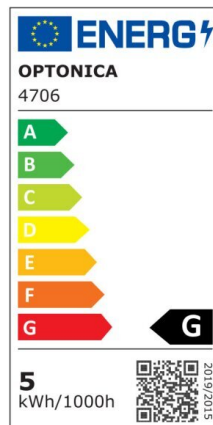

LED Strip 2835 Non-Waterproof Professional Edition

Potenza

9.6W/m

Colore della luce

Warm White (WW)

CE

RoHS

Specifiche tecniche

Numero di catalogo	4711
Angolo del fascio luminoso	120°
Marchio	Optonica
Codice Prodotto	ST2835-A1
Designazione del colore	Warm White (WW)
Temperatura colore correlata	2700K
Dimmerabile	Yes
EAN Codice	3800156647114
Consumo energetico	9.6/m kWh/1000h
Etichetta di efficienza energetica	G
Input voltage	12V
Instant On	0.2s

IP	20
Tipo di LED	SMD
LEDs/m	120
Durata	25 000 Hours
Flusso luminoso residuo al termine del periodo di funzionamento	70%
Materiale	Flex PCB
Cicli di accensione / spegnimento	25 000x
Frequenza operativa	50-60Hz
Potenza per metro	9.6W/m
Power factor	0.5
Ra ≥	80
Bobina	5m
Temperatura	-30°C / +50°C
Garanzia	2 Years
Weight of Product	75 gr. /Roll
Larghezza	8 mm