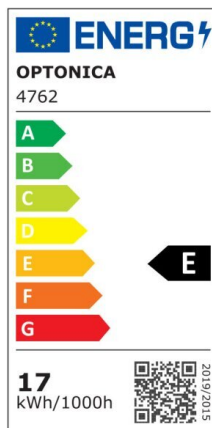

LED Strip 2835 Non-Waterproof Professional Edition

Potenza

9.6W/m

Colore della luce

Warm White (WW)

CE

RoHS

Specifiche tecniche

Numero di catalogo	4711
Angolo del fascio luminoso	120°
Marchio	Optonica
Codice Prodotto	ST2835-A1
Designazione del colore	Warm White (WW)
Temperatura colore correlata	2700K
Dimmerabile	Yes
EAN Codice	3800156647114
Consumo energetico	9.6/m kWh/1000h
Etichetta di efficienza energetica	G
Input voltage	12V
Instant On	0.2s

IP	20
Tipo di LED	SMD
LEDs/m	120
Durata	25 000 Hours
Flusso luminoso residuo al termine del periodo di funzionamento	70%
Materiale	Flex PCB
Cicli di accensione / spegnimento	25 000x
Frequenza operativa	50-60Hz
Potenza per metro	9.6W/m
Power factor	0.5
Ra ≥	80
Bobina	5m
Temperatura	-30°C / +50°C
Garanzia	2 Years
Weight of Product	75 gr. /Roll
Larghezza	8 mm