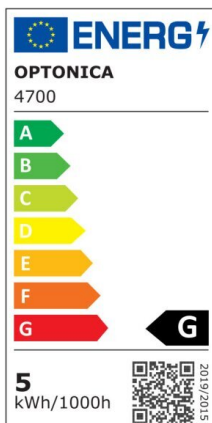

LED Strip 2835 Non-Waterproof Professional Edition

Potenza

9.6W/m

Colore della luce

Warm White (WW)

CE

RoHS

Specifiche tecniche

Numero di catalogo	4711
Angolo del fascio luminoso	120°
Marchio	Optonica
Codice Prodotto	ST2835-A1
Designazione del colore	Warm White (WW)
Temperatura colore correlata	2700K
Dimmerabile	Yes
EAN Codice	3800156647114
Consumo energetico	9.6/m kWh/1000h
Etichetta di efficienza energetica	G
Input voltage	12V
Instant On	0.2s

IP	20
Tipo di LED	SMD
LEDs/m	120
Durata	25 000 Hours
Flusso luminoso residuo al termine del periodo di funzionamento	70%
Materiale	Flex PCB
Cicli di accensione / spegnimento	25 000x
Frequenza operativa	50-60Hz
Potenza per metro	9.6W/m
Power factor	0.5
Ra ≥	80
Bobina	5m
Temperatura	-30°C / +50°C
Garanzia	2 Years
Weight of Product	75 gr. /Roll
Larghezza	8 mm